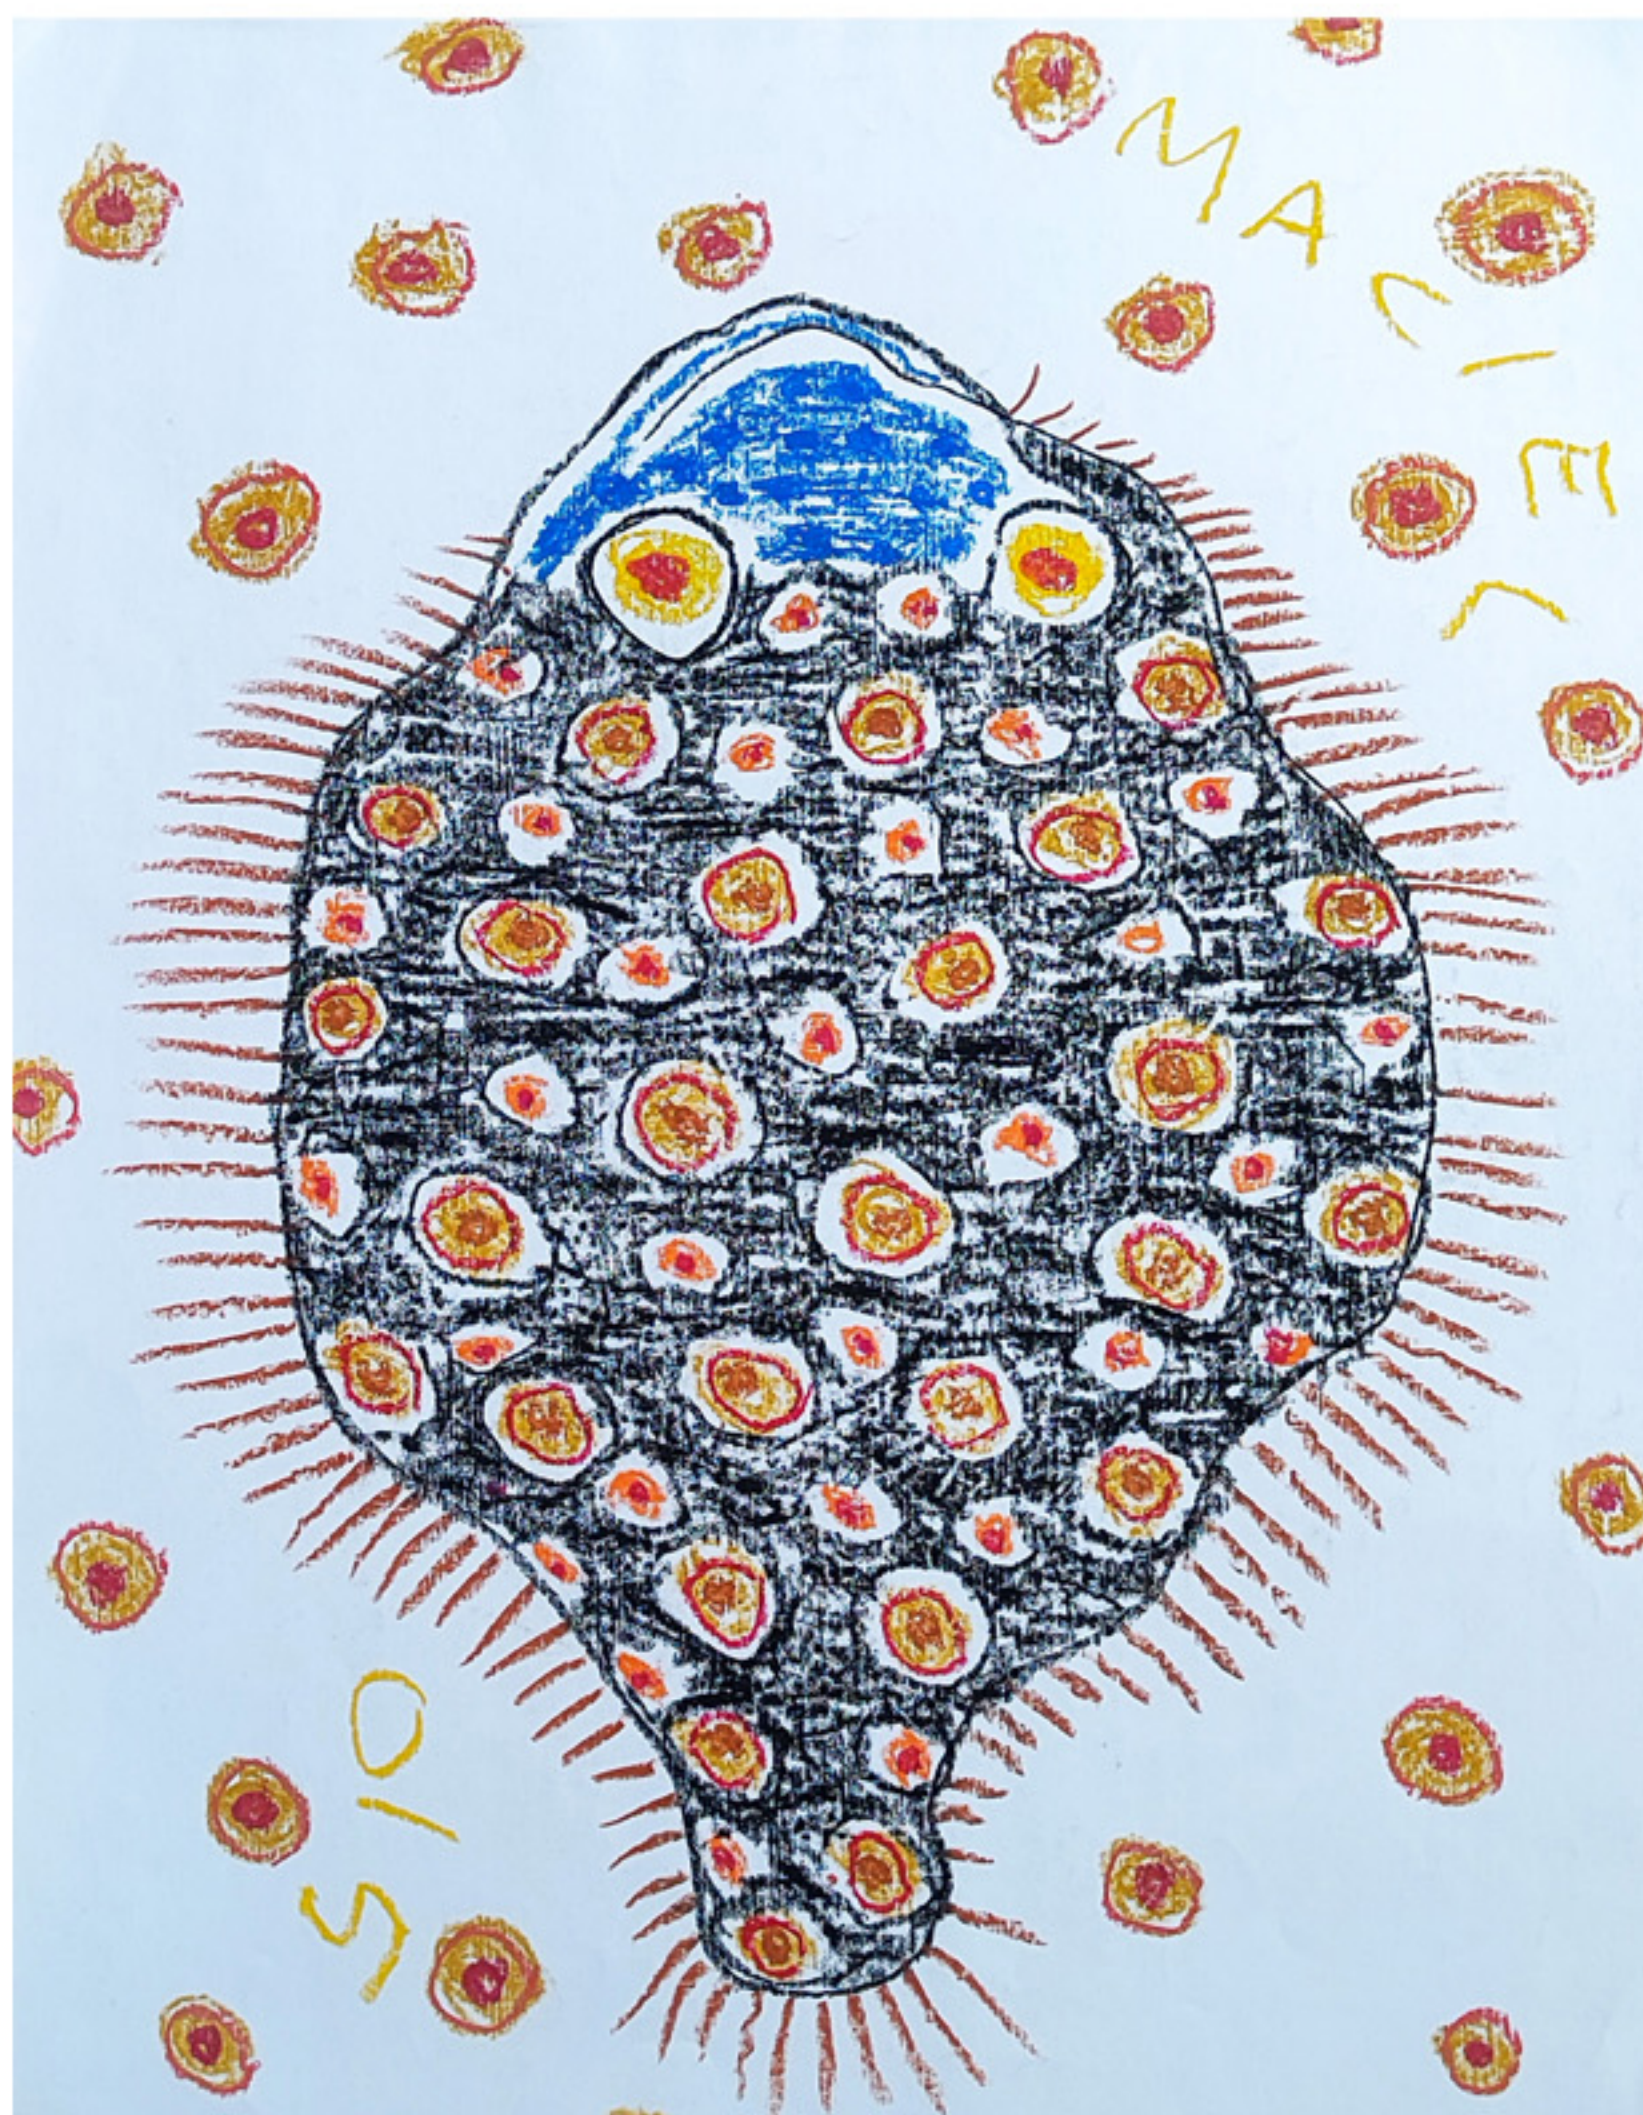

Desde tiempos de la revista *El ojo* (2002), hasta el filmorretrato *Zanka* (2025) la amistad y la admiración mutua se han sostenido a través del arte, la pintura y la poesía. Han corrido ríos de tinta y colores, de mezcales y conversaciones, nos hemos tomado cientos de fotografías, existen horas y horas de video, recuerdos de comidas humildes y de banquetes suntuosos compartidos.

Zanate
Leonel Maciel
Grabado. 2020
Alt 25 cm X Anch 36.2 cm
\$7,000. mx

pa El presente Maciel (2004)

El presente
Leonel Maciel
Grabado. 2004
Alt 61.8 cm X Anch 52 cm
\$15,000. mx

Calavera
Leonel Maciel
Grabado. 2018
Alt 39 cm X Anch 28.5 cm
\$8,000. mx

Pez
Leonel Maciel
Crayola sobre cartulina. 2015
Alt 65 cm X Anch 50 cm
\$7,000. mx

Célula
Leonel Maciel
Crayola sobre cartulina. 2015
Alt 65 cm X Anch 50 cm
\$7,000. mx

7774459600
7775009423
XOCHIQUETZAL